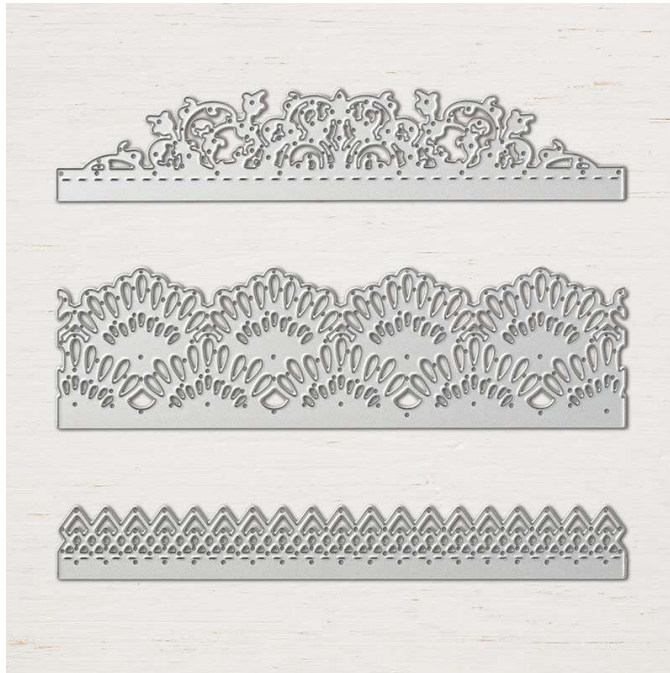

Delicate Lace Edgelits™
Tools • Big Shot™ • Die

Big Shot Die
Delicate Lace Edgelits™

Set of 3 dies. Largest die: 1-11/16" x 6".

18-19 Page 217

147053

French: Edgelits Dentelle Délicate

German: Edgelits Feine Spitze