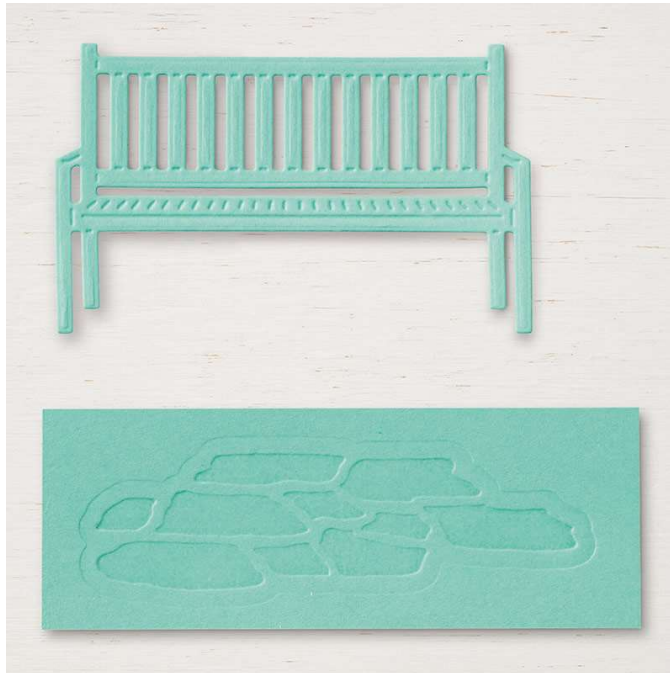

Big Shot Die  
Pretty Park Framelits™

Pretty Park Framelits™  
Tools • Big Shot™ • Die

Set of 10 dies. Largest die: 3-1/4" x 2".  
18-19 Page 219  
146825

**French:** Framelits Joli Parc  
**German:** Framelits Im Park  
**Coordinates with:** Sitting Pretty