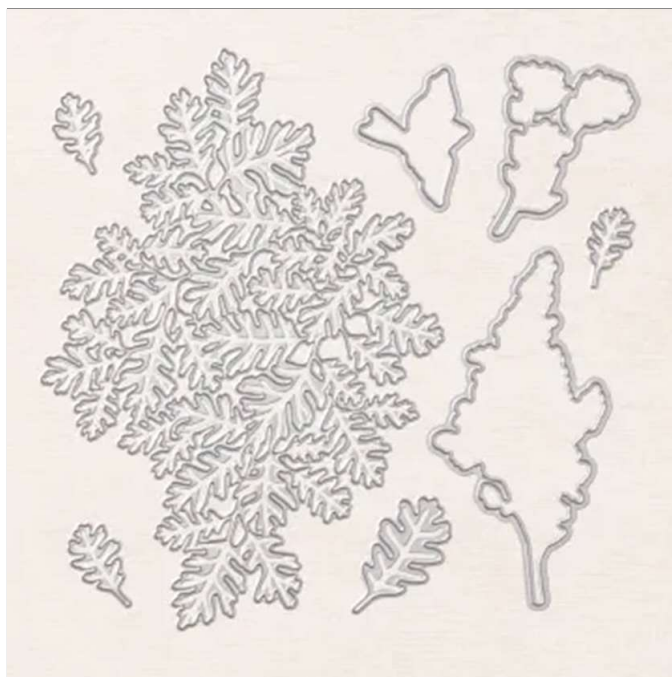

## Dies Beautiful Leaves Dies

Set of 8 dies    Largest die: 6 1/4" x 4" (15.9 x 10.2 cm)  
J-D 21 Page 45  
156468

**French:** Poinçons Feuilles Magnifiques

**German:** Stanzformen Wunderschöne Blätter

**Collection:** Blackberry Beauty Suite

**Coordinates with:** Beauty of Tomorrow

Insert created by Bev Adams, <http://BevAdams.com>, [BevAdams@verizon.net](mailto:BevAdams@verizon.net) Images from Stampin' Up!®