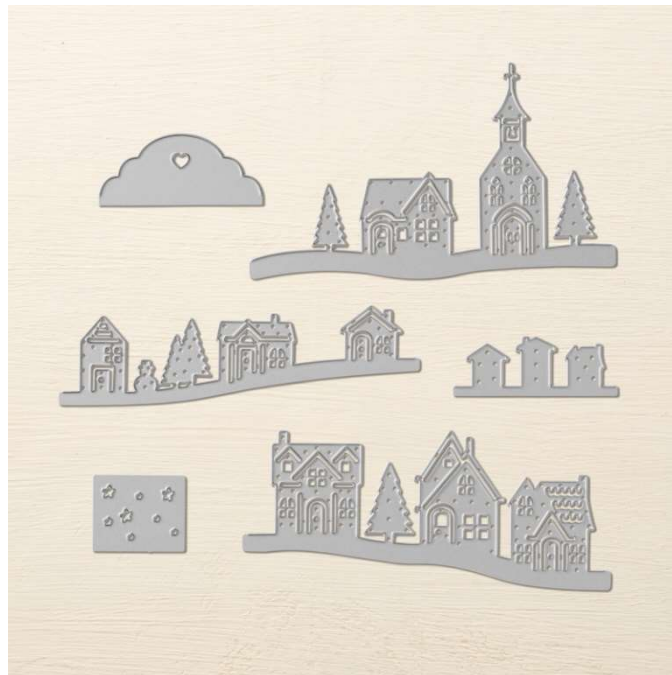

Big Shot Die  
**Hometown Greetings Edgelits**

Set of 6 dies. Largest image: 4-5/8" x 1-7/8".  
18-19 Page 218  
144671

**French:** Edgelits Bonjour De Ma Ville  
**German:** Edgelits Winterstädtchen  
**Coordinates with:** Hearts Come Home