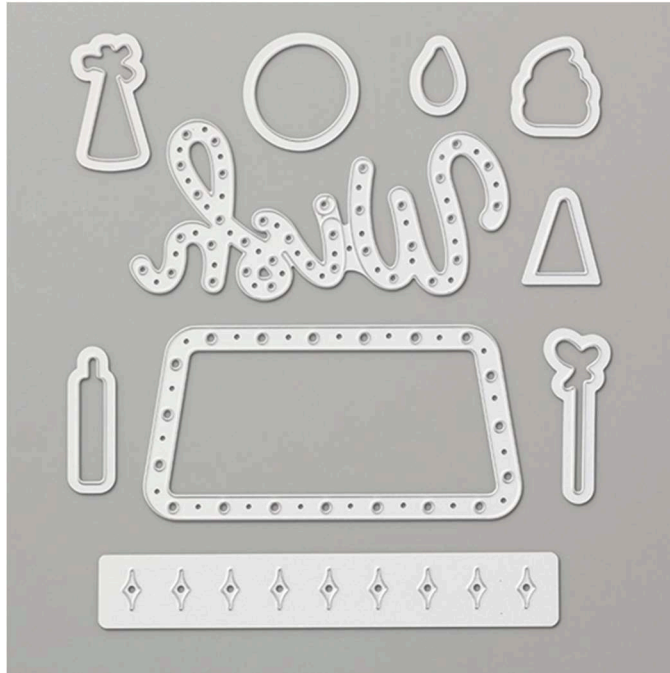

Dies Broadway Lights Dies

Set of 10 dies. Largest die: 4" x 1-3/4" (10.2 x 4.4 cm)
19-20 Page 191
146317

French: POINÇONS LUMIÈRES DE BROADWAY 149542

German: STANZFORMEN IM RAMPENLICHT

Coordinates with: Broadway Birthday