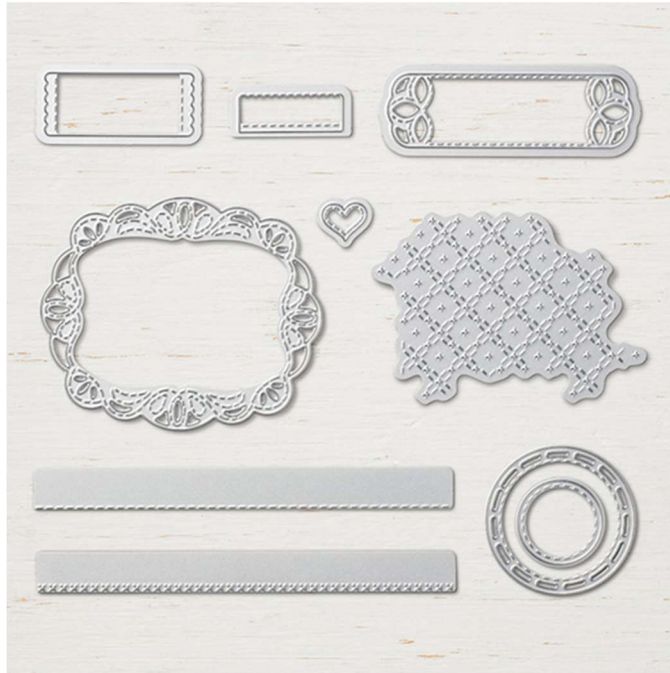

Dies Stitched Labels Dies

Set of 10 dies. Largest die: 3-1/4" x 2-3/4" 8.3 x 7 cm)
19-20 Page 195
146828

French: POINÇONS ÉTIQUETTES À COUDRE
German: STANZFORMEN BESTICKTE ETIKETTEN
Coordinates with: Stitched All Around