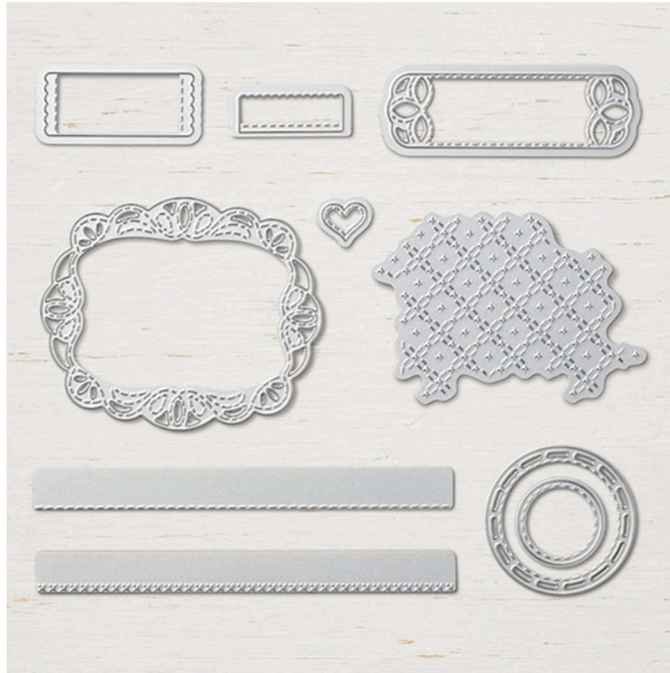

Dies Stitched Labels Dies

Set of 10 dies. Largest die: 3-1/4" x 2-3/4" 8.3 x 7 cm)

19-20 Page 195

146828

French: POINÇONS ÉTIQUETTES À COUDRE

German: STANZFORMEN BESTICKTE ETIKETTEN

Coordinates with: Stitched All Around