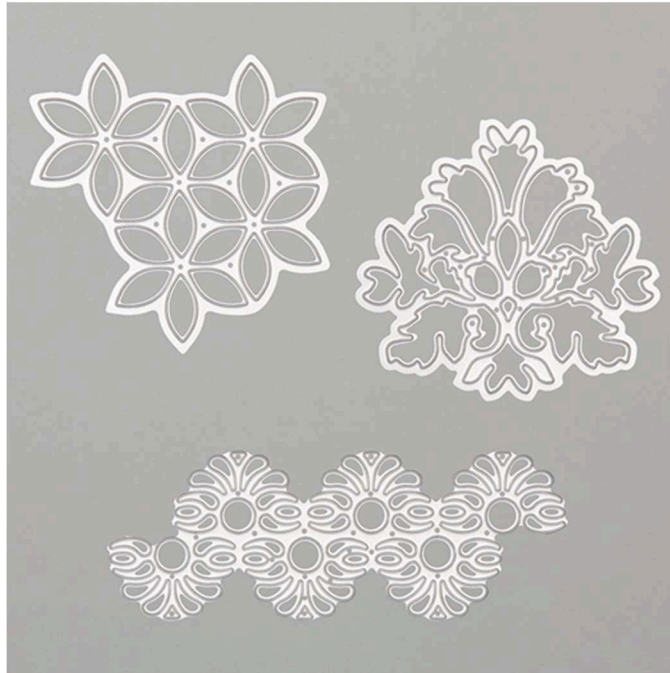

Dies Tasteful Backgrounds Dies

Set of 3 dies. Largest die: 3 3/4" x 1 1/2" (9.5 x 3.8 cm)
19-20 Page 196
149545

French: POINÇONS ARRIÈRE-PLANS DISTINGUÉS
German: STANZFORMEN HERRLICHE HINTERGRÜNDE
Coordinates with: Tasteful Textures