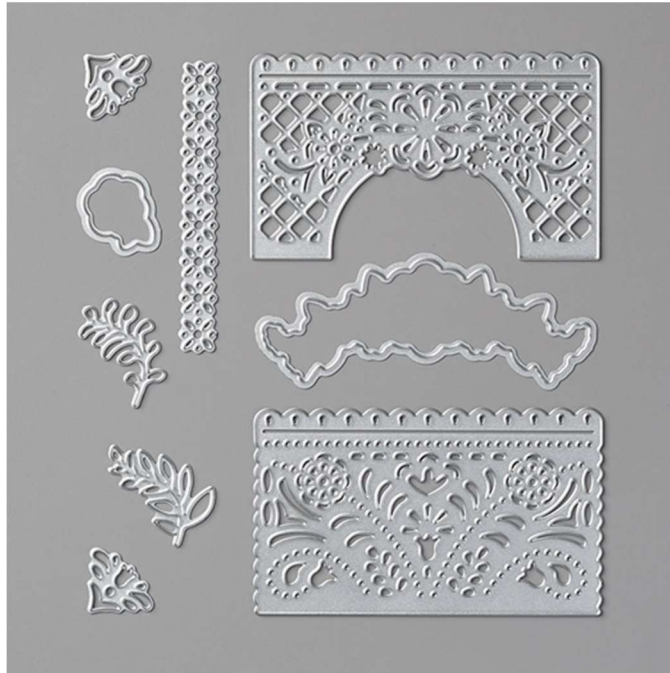

Dies
Jubilee Beauty Dies

Set of 9 dies. Largest 2 3/16" x 3 3/4" (5.6 x 9.5 cm)
Jan-June 2020 Mini Page 35
151576

French: POINÇONS DENTELLE D'ANNIVERSAIRE
German: STANZFORMEN GEBURTSTAGSPRACHT
Coordinates with: Birthday Jubilee