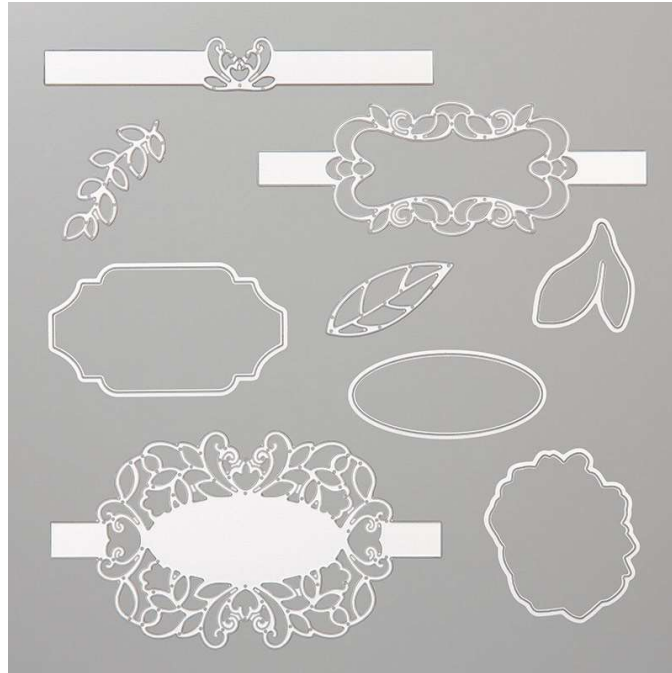

## Dies Detailed Bands Dies

**Detailed Bands Dies**  
Tools • Mini Stampin' Cut & Emboss • Dies

Set of 9 dies. Largest die: 5" x 2 3/4" (12.7 x 7 cm)  
20-21 Page 180  
149549

**French:** Poinçons Bandeaux Ouvragés  
**German:** Stanzformen Zierbänderolen  
**Coordinates with:** Band Together