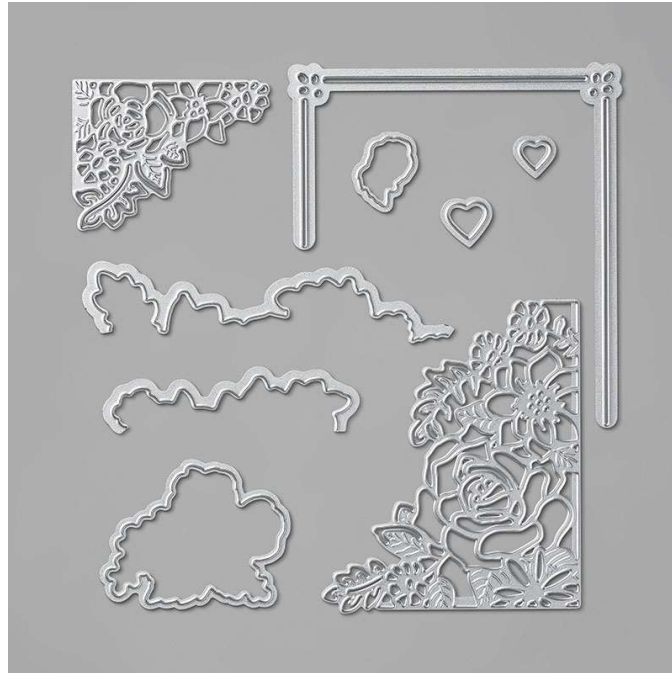

Dies  
**Lasting Elegance Dies**

Set of 9 dies. Largest 3 5/8" x 3" (9.2 x 7.6 cm)

20-21 Page 181

151475

**French:** Poinçons Éléance Éternelle

**German:** Stanzformen Ewige Eleganz

**Coordinates with:** Last a Lifetime