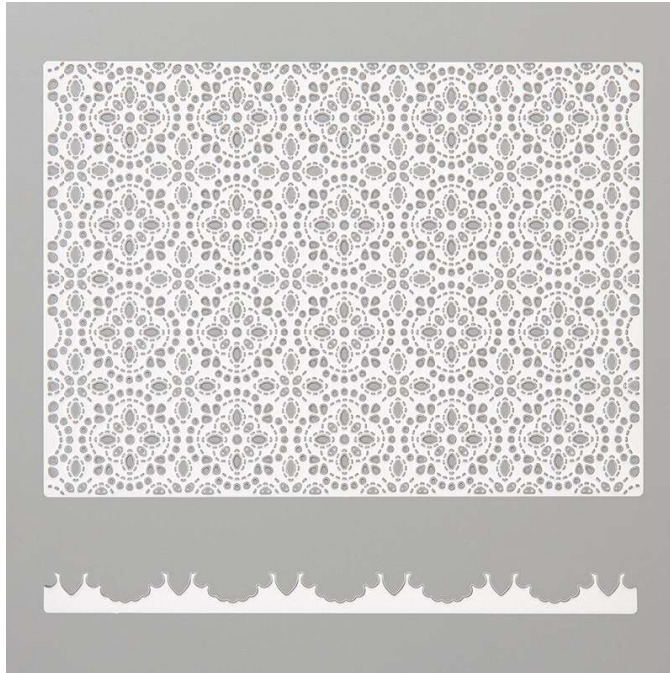

Dies  
Stitched Lace Dies

Set of 2 dies. Largest die: 5 7/8" x 4 5/16" (14.9 x 11 cm)  
20-21 Page 183  
149625

**French:** Poinçons Dentelle Surpiquée  
**German:** Stanzformen Bestickte Spitze  
**Coordinates with:** A Little Lace