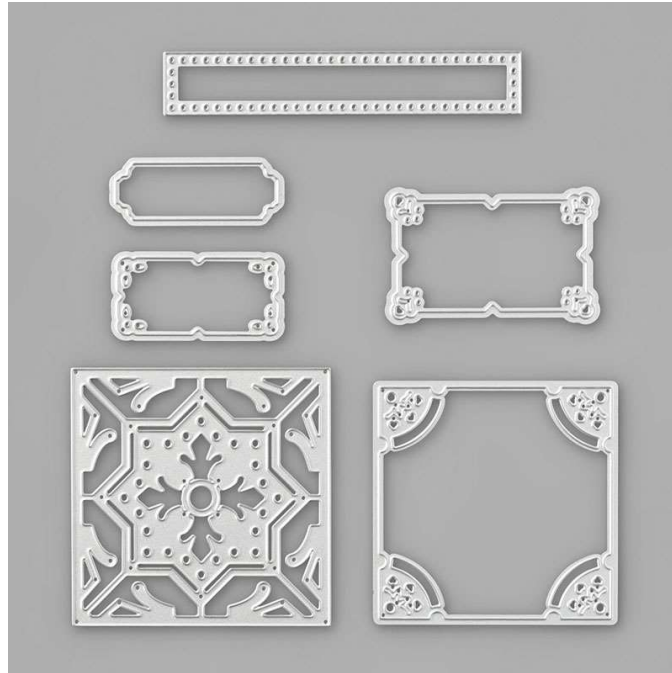

## Dies Field Tiles Dies

**Field Tiles Dies**  
Tools • Mini Stampin' Cut & Emboss • Dies

Set of 6 dies. Largest die: 2-7/8" (7.3 cm).  
20-21 Page 179  
152707

**French:** Poinçons Motifs En Céramique

**German:** Stanzformen Motivfliesen