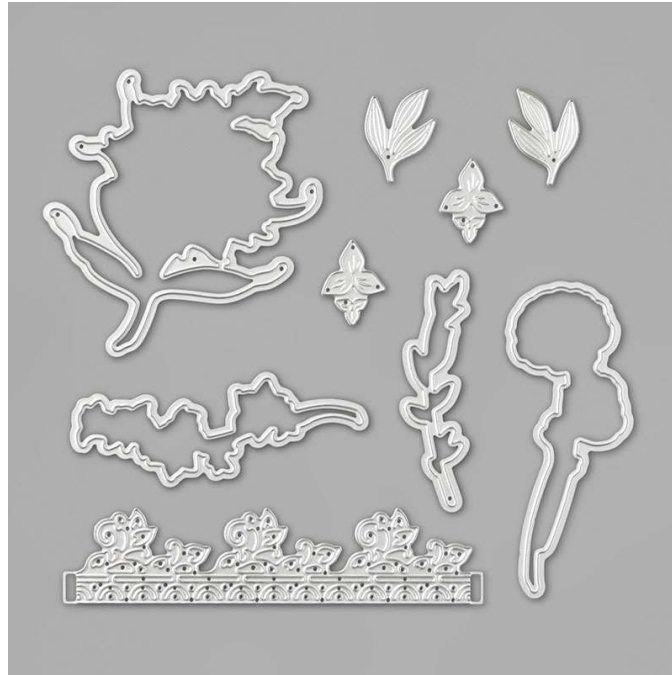

Dies Flowering Dies

Flowering Dies
Tools • Mini Stampin' Cut & Emboss • Dies

Set of 9 dies. Largest die: 2-3/4" x 3-1/2" (7 x 8.9 cm).
20-21 Page 175
152727

French: Poinçons Floraisons
German: Stanzformen Aufgeblüht
Coordinates with: Flowering Blooms