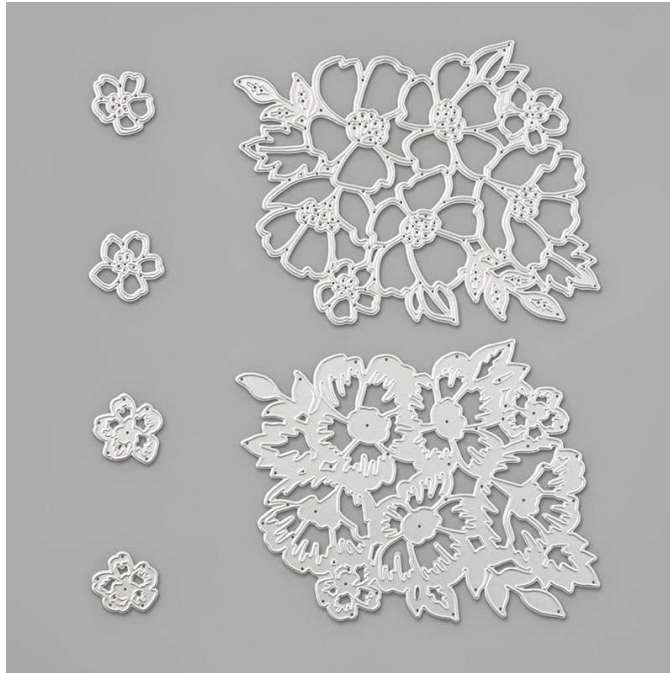

Dies  
**Many Layered Blossoms Dies**

Set of 6 dies. Largest die: 5" x 4-3/8" (12.7 x 11.1 cm).  
20-21 Page 174  
153582

**French:** Poinçons Abondance De Fleurs

**German:** Stanzformen Blumenzieder

**Coordinates with:** Blossoms in Bloom