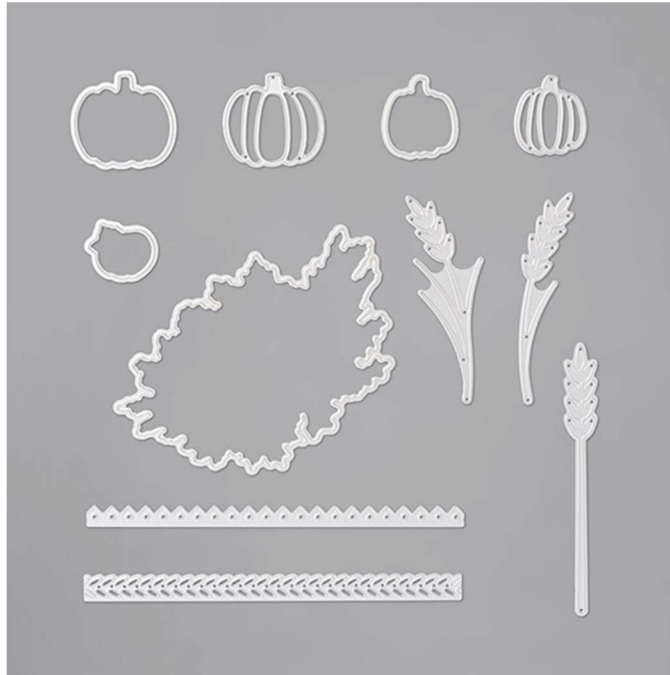

## Autumn Essentials Dies

**Autumn Essentials Dies**  
Tools • Mini Stampin' Cut & Emboss • Dies

Set of 11 dies. Largest die: 5" x 3-1/4" (12.7 x 8.3 cm)  
AD Mini 20 Page 50  
153569

**French:** Poinçons Essence D'automne  
**German:** Stanzformen Herbst-Basics  
**Coordinates with:** Autumn Greetings