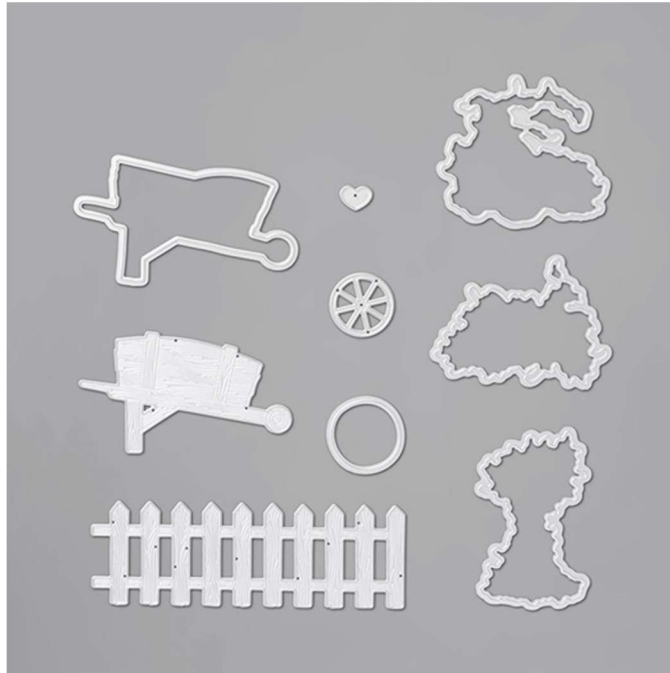

# Dies Autumn Wheelbarrow Dies

**Autumn Wheelbarrow Dies**  
Tools • Mini Stampin' Cut & Emboss • Dies

Set of 9 dies. Largest die: 4-5/16" x 1-7/16" (11 x 3.7 cm)  
AD Mini 20 Page 48  
153568

**French:** Poinçons Brouette D'abondance  
**German:** Stanzformen Erntezeit  
**Coordinates with:** Autumn Goodness