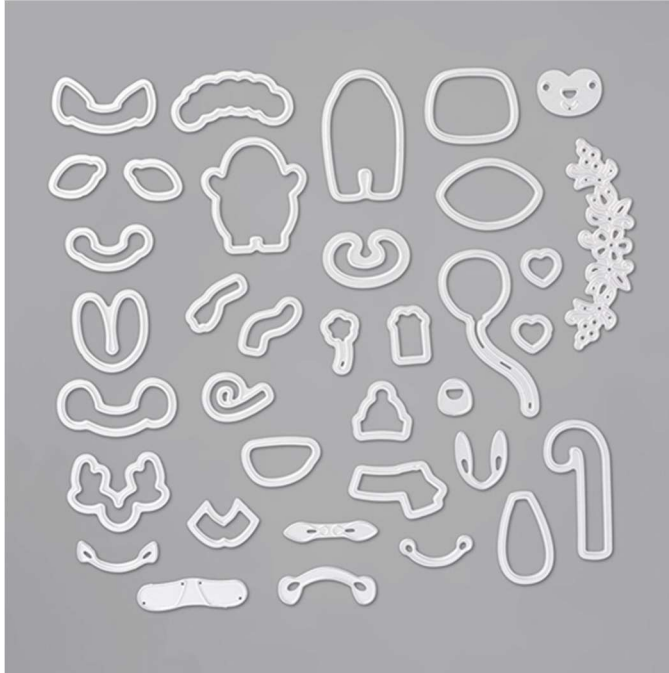

Dies Menagerie Dies

Menagerie Dies
Tools • Mini Stampin' Cut & Emboss • Dies

Set of 36 dies. Largest die: 3" x 1" (7.6 x 2.5 cm)
AD Mini 20 Page 67
153562

French: Poinçons Mini-Ferme
German: Stanzformen Kuscheelige Kameraden
Coordinates with: Menagerie Mix-Up