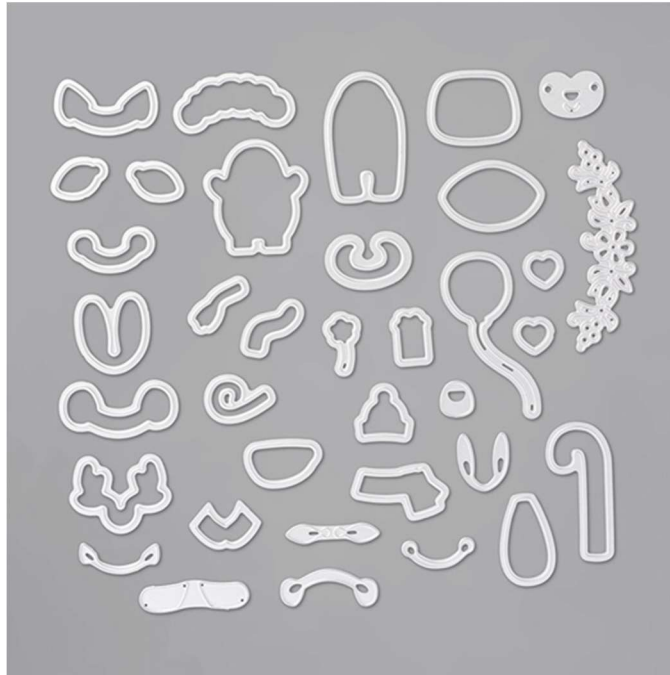

Dies Menagerie Dies

Menagerie Dies
Tools • Mini Stampin' Cut & Emboss • Dies

Set of 36 dies. Largest die: 3" x 1" (7.6 x 2.5 cm)
AD Mini 20 Page 67
153562

French: Poinçons Mini-Ferme
German: Stanzformen Kusichelige Kameraden
Coordinates with: Menagerie Mix-Up