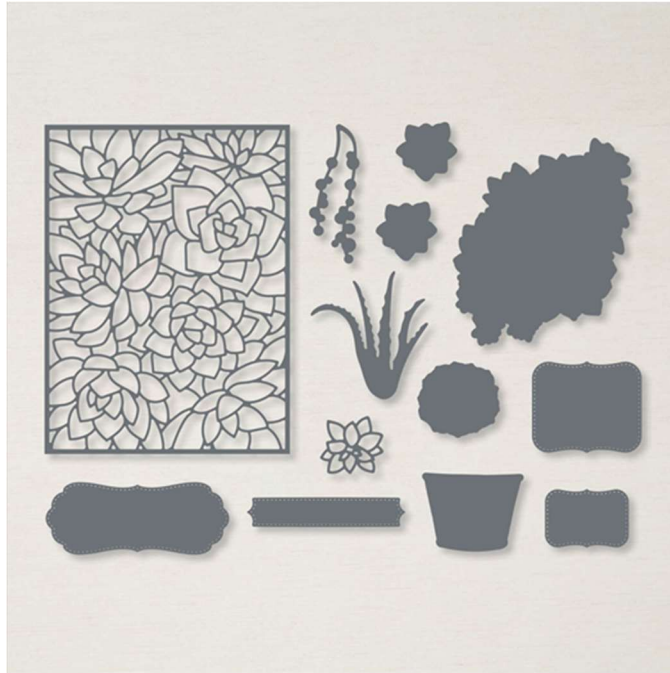

## Dies Potted Succulents Dies

Set of 13 dies. Largest die: 5-3/8" x 4" (13.7 x 10.2 cm)  
JJ 21 Page 39  
154330

**French:** Poinçons Potée De Succulentes  
**German:** Stanzformen Sukkulenten Im Topf  
**Coordinates with:** Simply Succulents