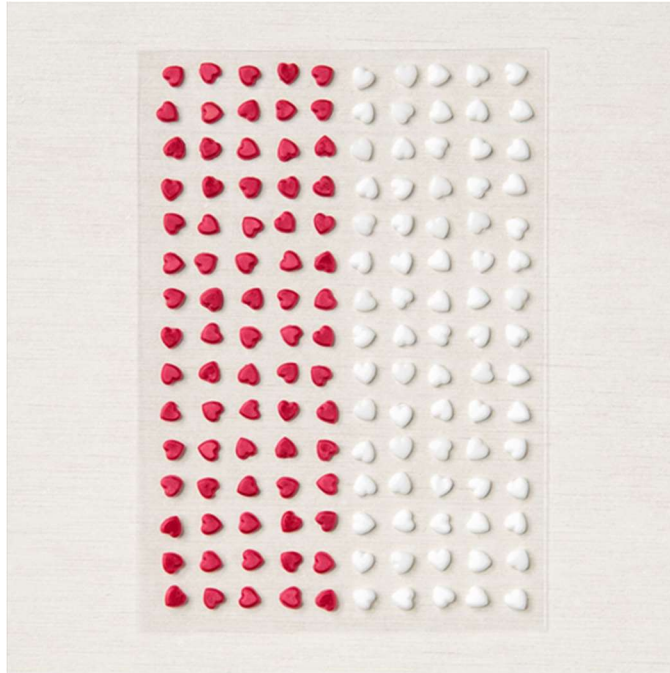

## Specialty Resin Hearts

Set of 150 pieces 75 each of 2 colors. 4 mm.  
JJ 21 Page 55  
154578

**French:** Cœurs En Résine

**German:** Harz-Accessoires In Herzform

**Collection:** Snail Mail Suite Collection **Colors:** Real Red, Whisper White