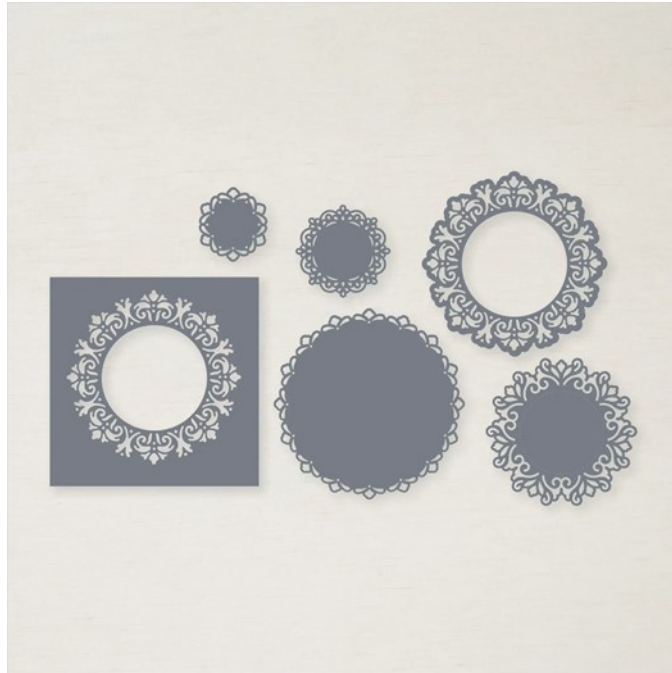

## Encircled in Beauty Dies

Set of 6 dies    Largest die: 3-7/8" x 3-7/8" (9.8 x 9.8 cm)  
21-22 Page 159  
155546

**French:** Poinçons Encerclé De Beauté  
**German:** Stanzformen Dekorativ Eingekreist  
**Coordinates with:** Encircled in Friendship