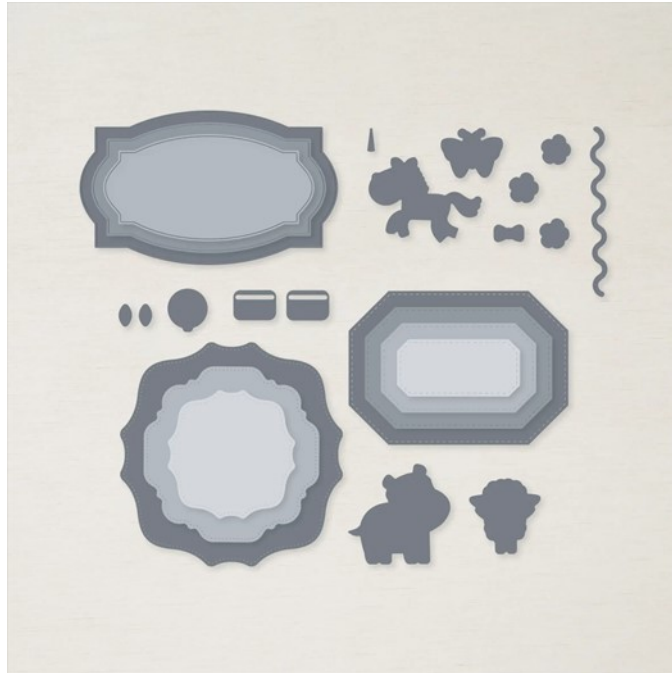

# Hippo & Friends Dies

Set of 25 dies Largest die: 3-1/2" x 3-1/2" (8.9 x 8.9 cm).  
21-22 Page 163  
153585

**French:** Poinçons Un Hippo Et Ses Amis  
**German:** Stanzformen Tierische Freunde  
**Coordinates with:** Hippo Happiness