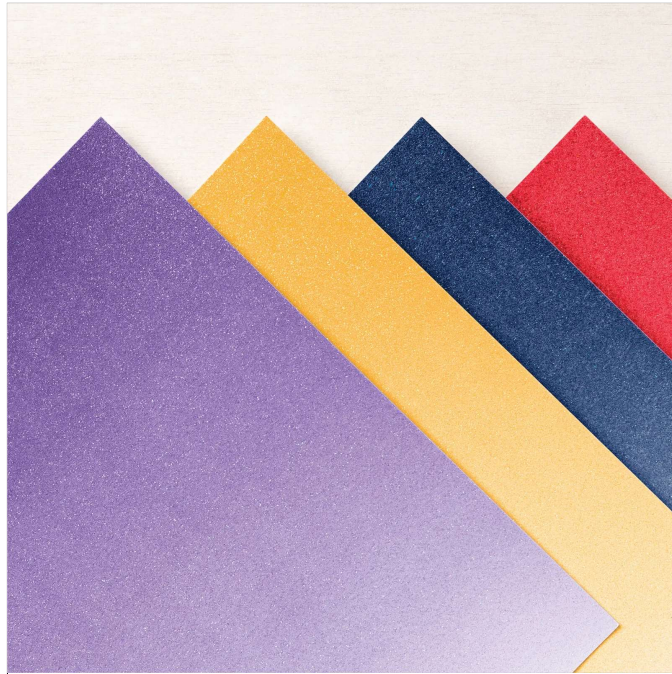

Specialty
Ombre Specialty Paper

Ombre Specialty Paper
Paper Basics • 12" x 12" (30.5 x 30.5 cm) • Specialty

Set of 4 sheets 1 of each color. 12" x 12" (30.5 x 30.5 cm).
21-22 Page 135
155784

French: Apier Spécialité En Dégradé

German: Apier Spécialité En Dégradé

Colors: Gorgeous Grape, Mango Melody, Night of Navy, Poppy Parade

Insert created by Bev Adams, <http://BevAdams.com>, BevAdams@verizon.net Images from Stampin' Up!®