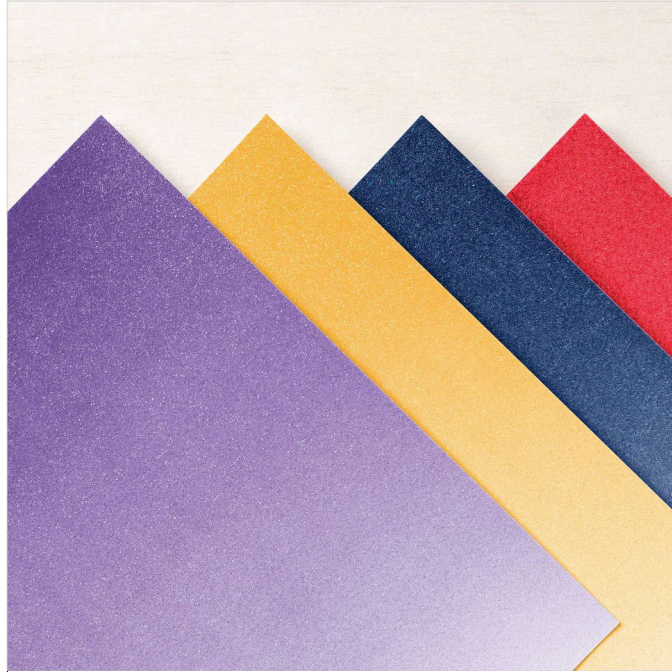

Specialty
Ombre Specialty Paper

Ombre Specialty Paper
Paper Basics • 12" x 12" (30.5 x 30.5 cm) • Specialty

Set of 4 sheets 1 of each color. 12" x 12" (30.5 x 30.5 cm).
21-22 Page 135
155784

French: Apier Spécialité En Dégradé

German: Apier Spécialité En Dégradé

Colors: Gorgeous Grape, Mango Melody, Night of Navy, Poppy Parade

Insert created by Bev Adams, <http://BevAdams.com>, BevAdams@verizon.net Images from Stampin' Up!®