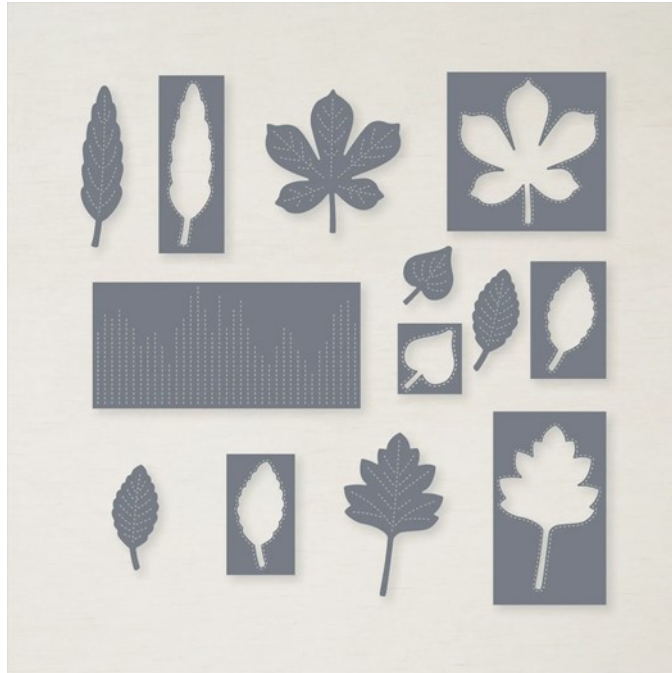

## Stitched Leaves Dies

**Stitched Leaves Dies**  
Tools • Mini Stampin' Cut & Emboss • Dies

Set of 13 dies    Largest die: 4-15/16" x 2-5/16" (12.5 x 5.9 cm)  
21-22 Page 165  
153567

**French:** Poinçons Feuilles Surpiquées  
**German:** Stanzformen Bestickte Blätter  
**Coordinates with:** Love of Leaves