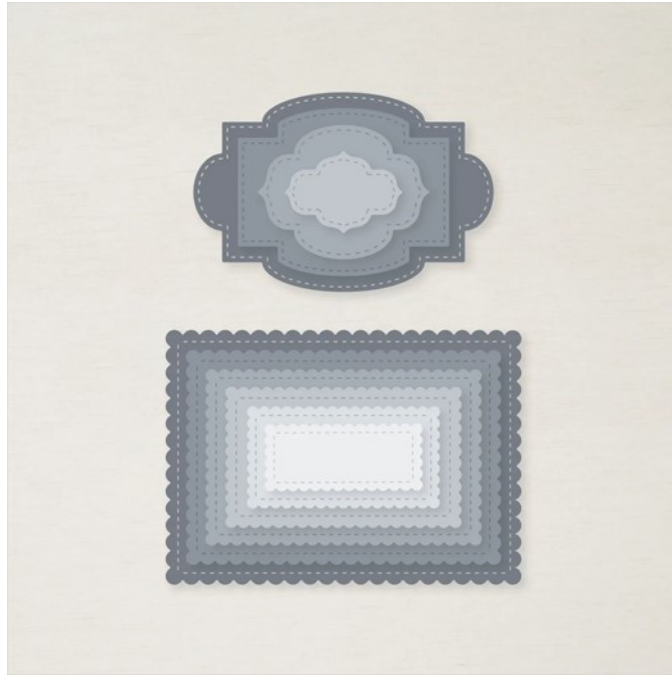

## Stitched So Sweetly Dies

**Stitched So Sweetly Dies**  
Tools • Mini Stampin' Cut & Emboss • Dies

Set of 10 dies    Largest 4 1/8" x 3" (10.5 x 7.6 cm)  
21-22 Page 166  
151690

**French:** Poinçons Couture Tendres Douceurs  
**German:** Stanzformen So Hübsch Bestickt  
**Coordinates with:** So Sentimental