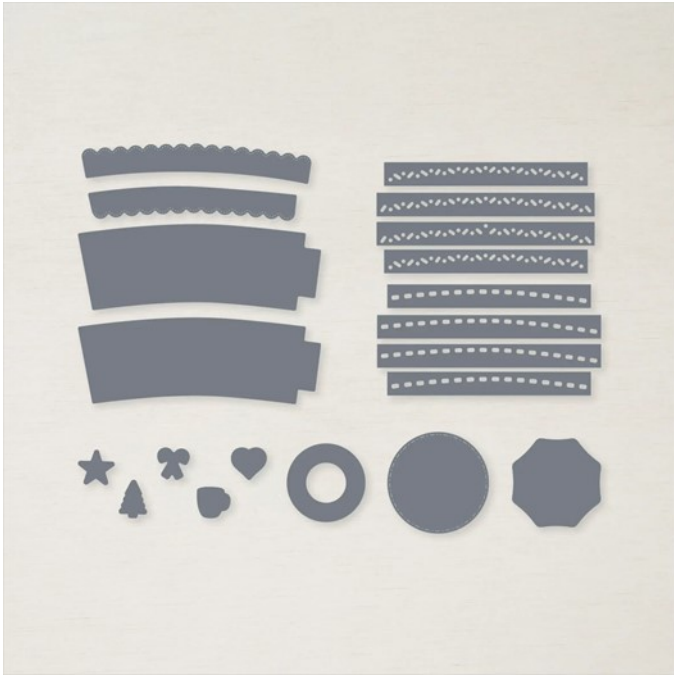

Dies

Warm Wraps Dies

Set of 20 dies Largest die: 4-11/16" x 1-3/4" (11.9 x 4.4 cm).
21-22 Page 166
153521

French: Poinçons Attention C'est Chaud
German: Stanzformen Becherbänderolen
Coordinates with: Brew Some Fun, Warm Hugs