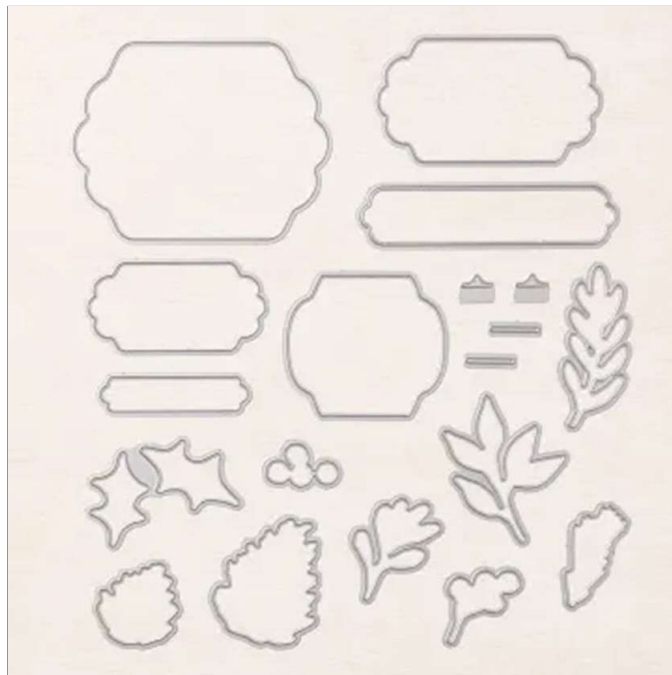

## Dies Seasonal Labels Dies

Set of 19 dies Largest die: 4" x 3" (10.2 x 7.6 cm).  
J-D 21 Page 18  
156299

**French:** Poinçons Étiquettes Saisonnières

**German:** Stanzformen Weihnachtsgrün Und Etiketten

**Collection:** Painted Christmas Suite

**Coordinates with:** Christmas Season

Insert created by Bev Adams, <http://BevAdams.com>, [BevAdams@verizon.net](mailto:BevAdams@verizon.net) Images from Stampin' Up!®