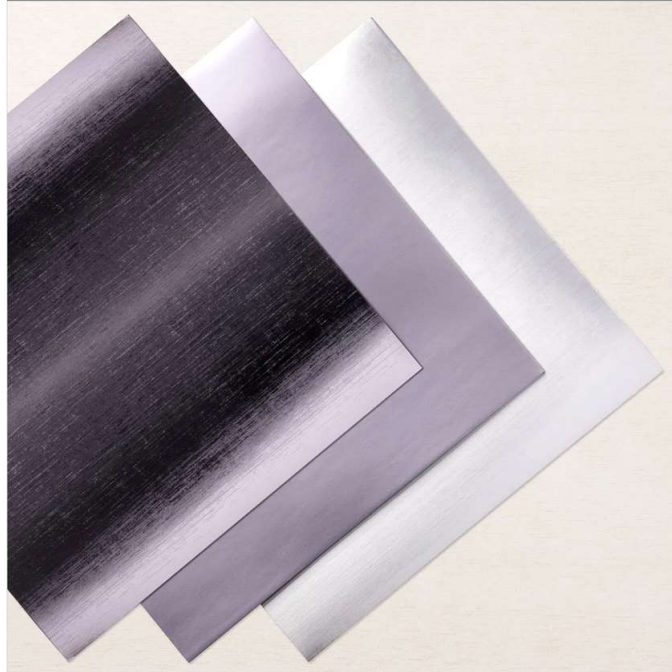

Foil
Silver Foil

Silver Foil

Paper Basics • 12" x 12" (30.5 x 30.5 cm) • Foil

Set of 3 sheets 1 of each finish. Brushed, matte, and mirrored foil finishes.
J-D 21 Page 23
156457

French: Lot De Feuilles Spécialité Argent Métallisé
German: Silbernes Metallic-Spezialpapier Im Kombi-Pack
Colors: Silver