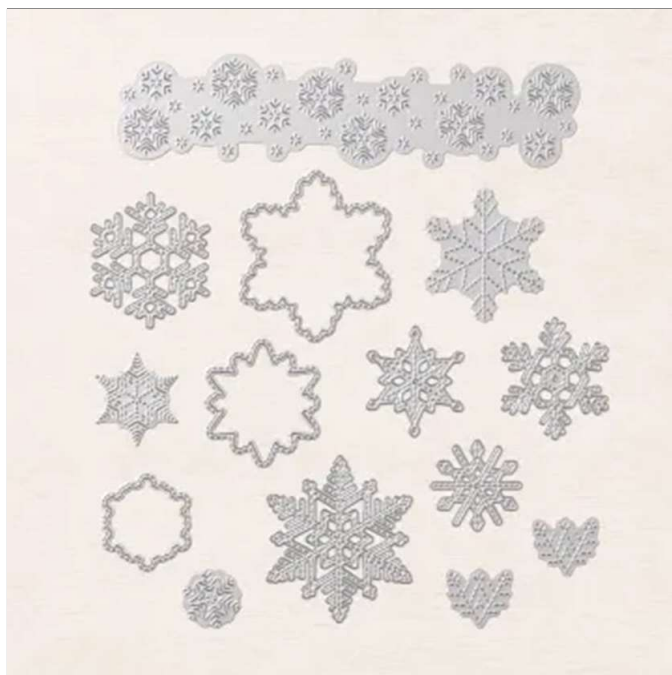

Dies Stitched Snowflakes Dies

Set of 14 dies Largest die: 6" x 1-1/2" (15.2 x 3.8 cm).

J-D 21 Page 13

156455

French: Poinçons Flocons Surpiqués

German: Stanzformen Bestickte Schneeflocken

Coordinates with: Merry Snowflakes