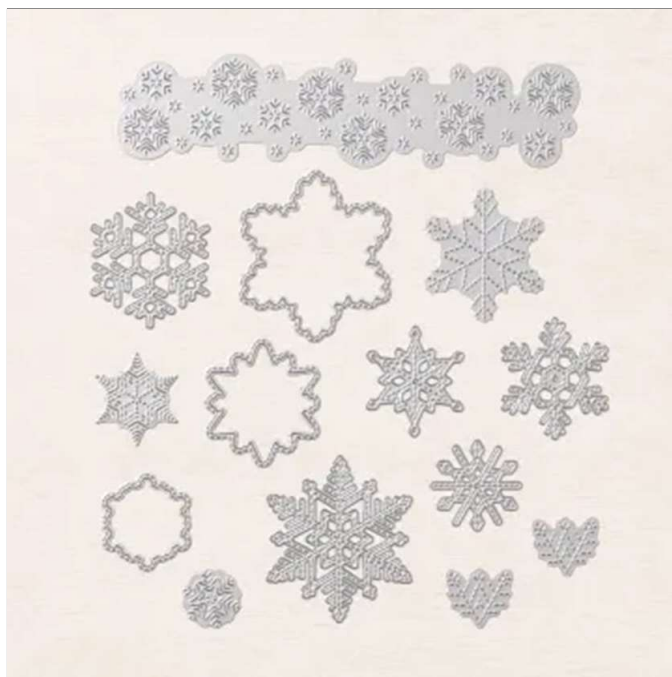

Dies  
**Stitched Snowflakes Dies**

Set of 14 dies    Largest die: 6" x 1-1/2" (15.2 x 3.8 cm).

J-D 21 Page 13

156455

**French:** Poinçons Flocons Surpiqués

**German:** Stanzformen Bestickte Schneeflocken

**Coordinates with:** Merry Snowflakes