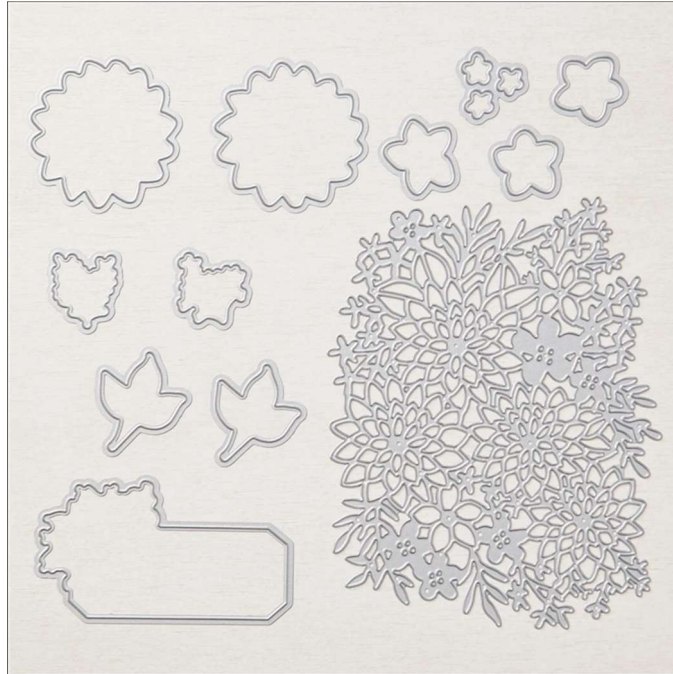

# Dies Detailed Dahlias Dies

**Detailed Dahlias Dies**  
Tools • Stampin' Cut & Emboss • Dies

Set of 12 dies    Largest die: 4" x 5 1/8"  
J-J 22 Page 35  
157801

**French:** Poinçons Dahlias Détaillés

**German:** Stanzformen Dahlien

**Coordinates with:** Dahlia Days

Insert created by Bev Adams, <http://BevAdams.com>, [BevAdams@verizon.net](mailto:BevAdams@verizon.net) Images from Stampin' Up!®