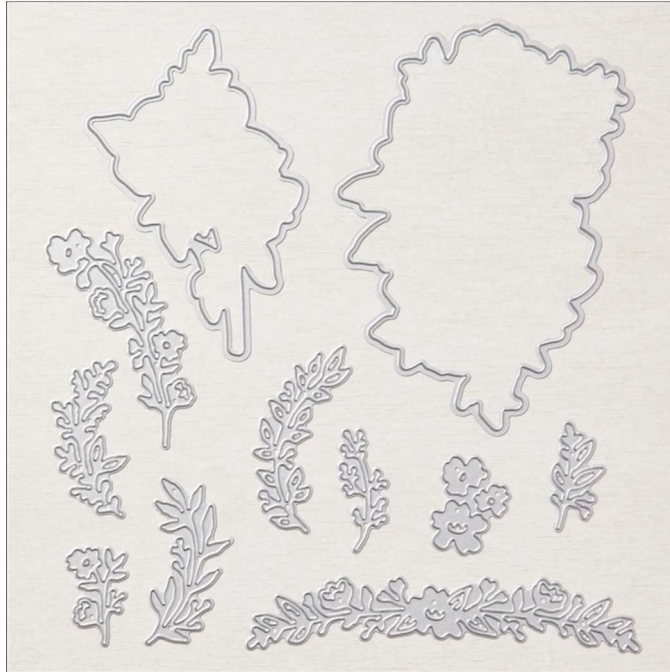

Dies  
Flowers of Home Dies

**Flowers of Home Dies**  
Tools • Mini Stampin' Cut & Emboss • Dies

Set of 11 dies  
J-J 22 Page 60  
157938

**French:** Poinçons Fleurs De La Maison  
**German:** Stanzformen Landblüten  
**Collection:** Heart & Home Suite  
**Coordinates with:** Blessings of Home