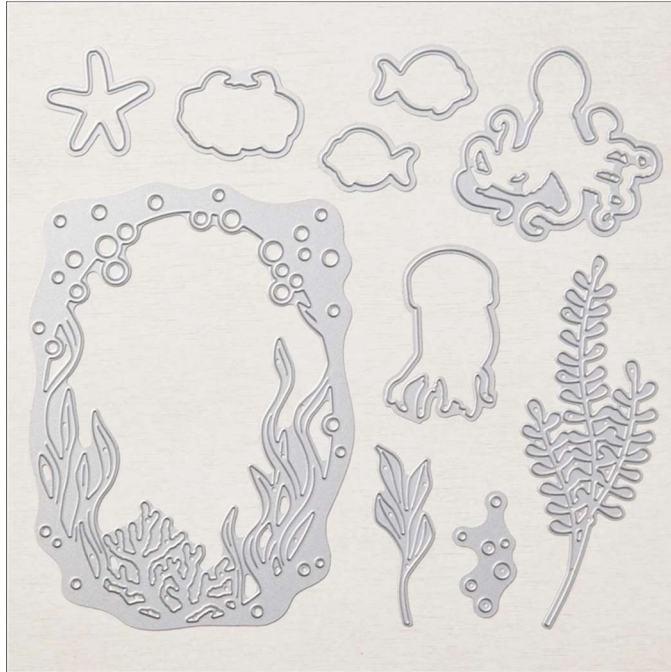

Dies
Seas Dies

Seas Dies
Tools • Stampin' Cut & Emboss • Dies

Set of 10 dies Largest die: 3 3/4" x 5" (9.5 x 12.7 cm)
J-J 22 Page 38
157857

French: Poinçons Océan

German: Stanzformen Im Meer

Coordinates with: Seas the Day