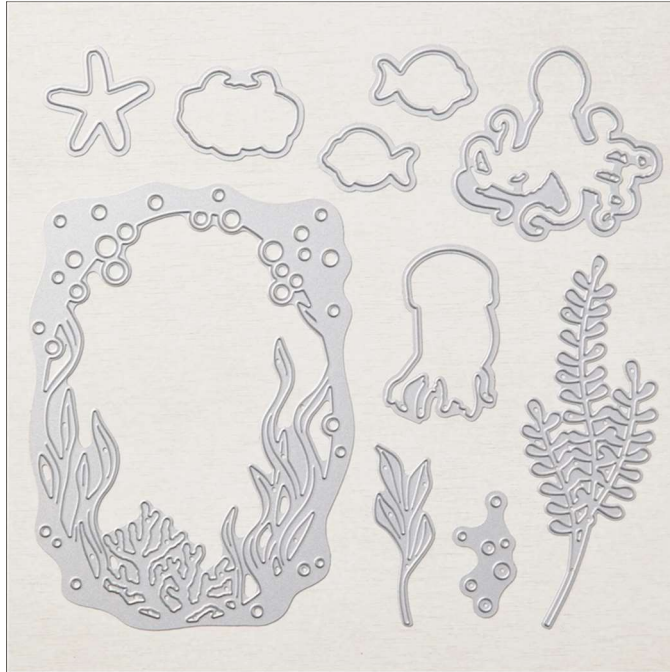

Dies  
**Seas Dies**

**Seas Dies**  
Tools • Stampin' Cut & Emboss • Dies

Set of 10 dies    Largest die: 3 3/4" x 5" (9.5 x 12.7 cm)  
J-J 22 Page 38  
157857

**French:** Poinçons Océan

**German:** Stanzformen Im Meer

**Coordinates with:** Seas the Day

Insert created by Bev Adams, <http://BevAdams.com>, [BevAdams@verizon.net](mailto:BevAdams@verizon.net) Images from Stampin' Up!®