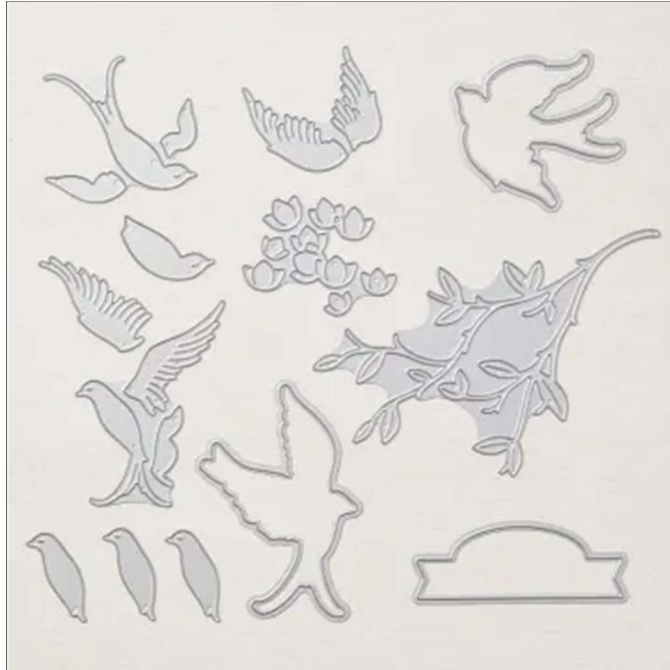

# Dies Swallows Dies

**Swallows Dies**  
Tools • Mini Stampin' Cut & Emboss • Dies

Set of 13 dies    Largest die: 2 1/2" x 4 1/4" (6.4 x 10.8")

J-J 22 Page 46

157809

**French:** Poinçons Hirondelles

**German:** Stanzformen Schwalben

**Coordinates with:** Soaring Swallows

Insert created by Bev Adams, <http://BevAdams.com>, [BevAdams@verizon.net](mailto:BevAdams@verizon.net) Images from Stampin' Up!®