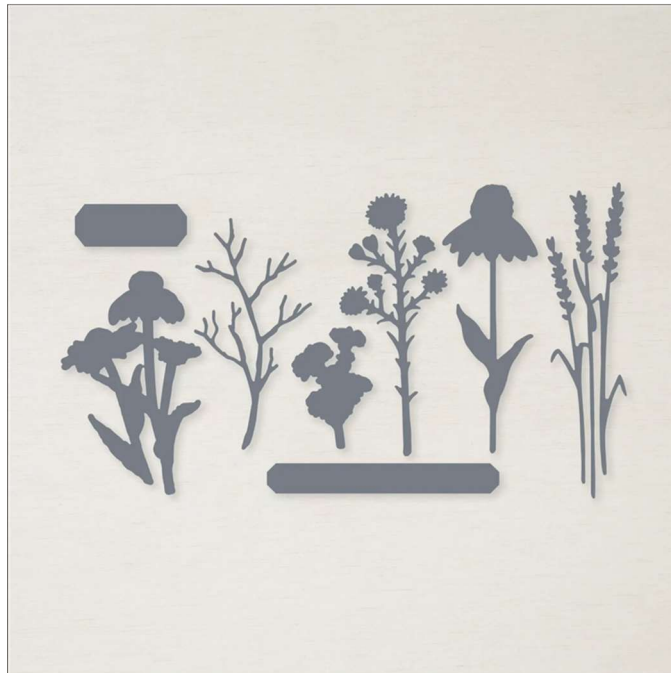

# Dies Harvest Dies

**Harvest Dies**  
Tools • Mini Stampin' Cut & Emboss • Dies

Set of 8 dies    Largest die: 5 1/4" x 3/4" (13.3 x 1.9 cm)  
22-23 Page 165  
156504

**French:** Poinçons Fleurs D'automne  
**German:** Stanzformen Herbstliche Natur  
**Coordinates with:** Nature's Harvest