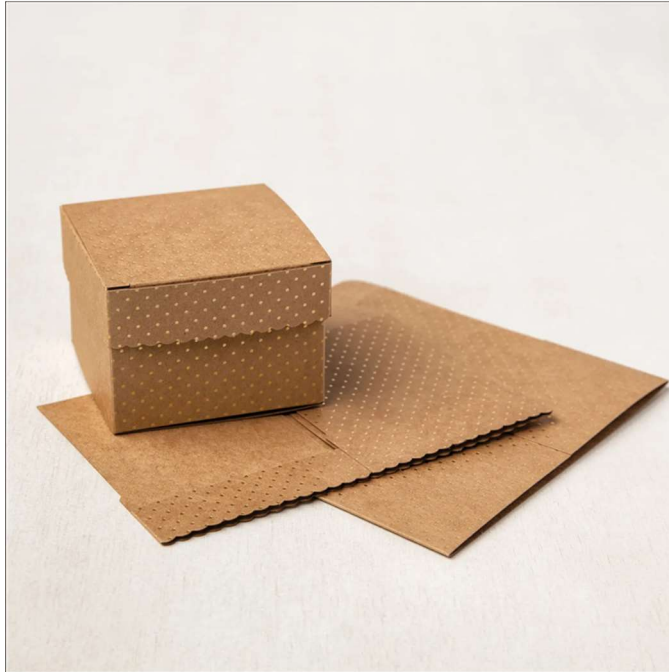

Packaging
Scalloped Kraft Treat Boxes

Set of 8 boxes 3 1/2" x 3 1/2" x 2 1/2" (8.9 x 8.9 x 6.4 cm). Gold foil dots on lid and base. Food safe.
22-23 Page 140
155481

French: Oîtes Festonnées Kraft À Friandises
German: Sandfarbene Geschenkschachteln Mit Gewellter Kante
Colors: Kraft, gold foil