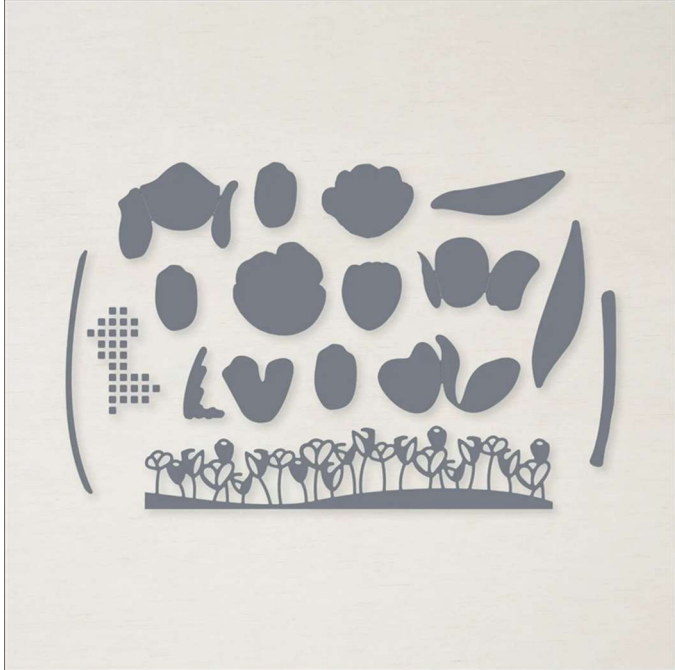

# Dies Tulips Dies

MINI

22-23

Set of 17 dies Largest die: 6" x 1" (15.2 x 2.5 cm)  
22-23 Page 175  
157677

**French:** Poinçons Tulipes  
**German:** Stanzformen Tulpen  
**Coordinates with:** Flowering Tulips