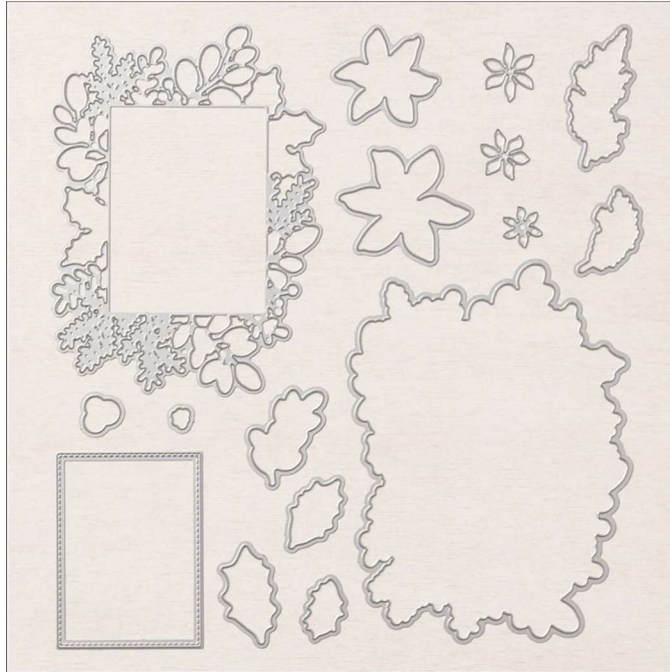

Dies
Merriest Frames Dies

Set of 16 dies Largest die: 5 1/2" x 4 1/4" (14 x 10.8 cm)
J-D 22 Page 23
156385

French: Plioir À Gaufrage Hybride Cadres Festifs
German: Produktreihen Kollektion • Herbstwunder
Coordinates with: Merriest Moments