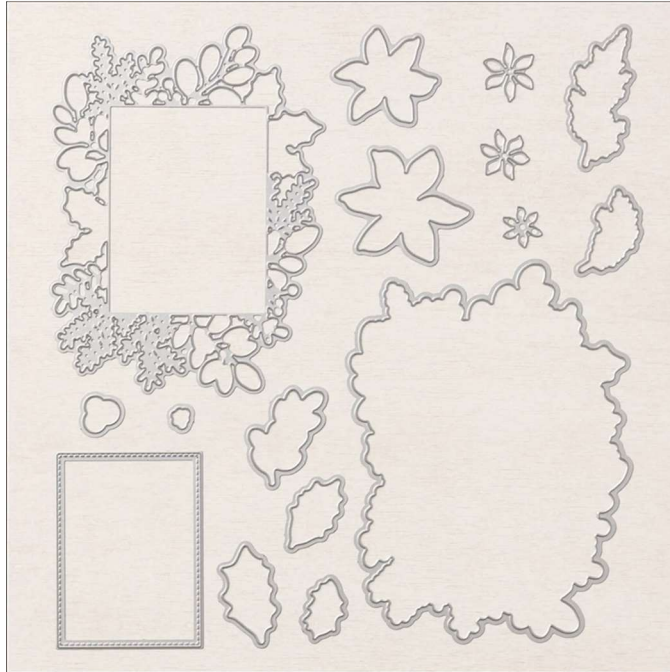

Dies
Merriest Frames Dies

Set of 16 dies Largest die: 5 1/2" x 4 1/4" (14 x 10.8 cm)
J-D 22 Page 23
156385

French: Plioir À Gaufrage Hybride Cadres Festifs
German: Produktreihen Kollektion • Herbstwunder
Coordinates with: Merriest Moments