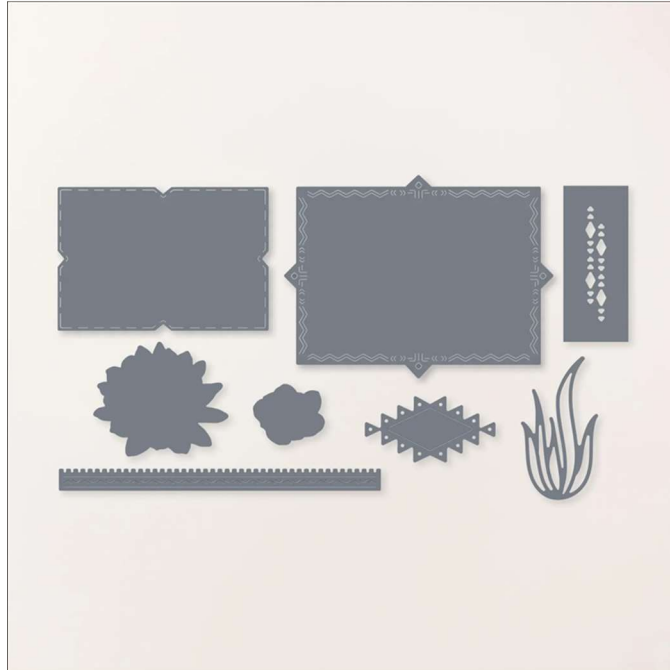

Dies Desert Details Dies

Set of 8 dies Largest die: 3 3/4" x 5" (9.5 x 12.7 cm)
J-A 23 Page 44 160531

French: Poinçons Délicatesse Du Désert

German: Stanzformen Wüstenraum

Collection: Delicate Desert Suite