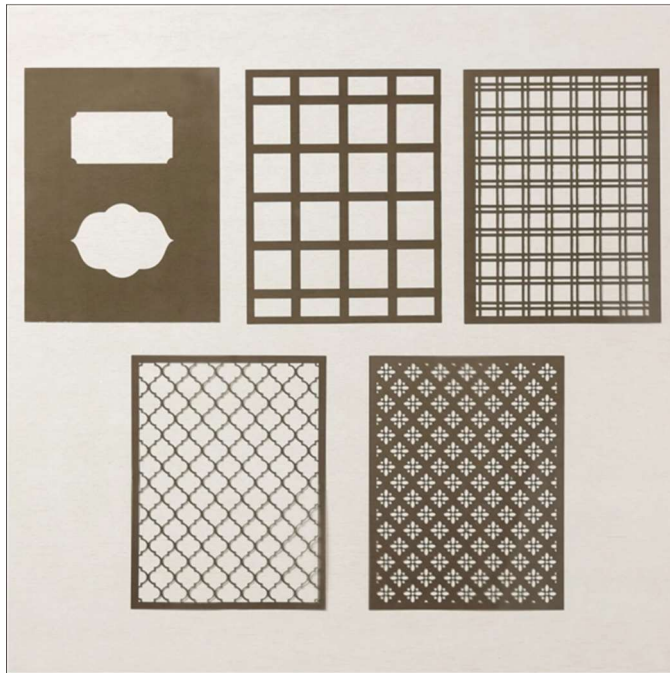

Masks Artistic Mix Decorative Masks

Set of 5 masks Largest mask: 4 $\frac{7}{8}$ " x 6 $\frac{3}{8}$ " (12.4 x 16.2 cm)

23-24 Page 136

159178

French: Pochoirs Décoratifs Mélange Artistique

German: Dekoschablonen Künstlerischer Mix