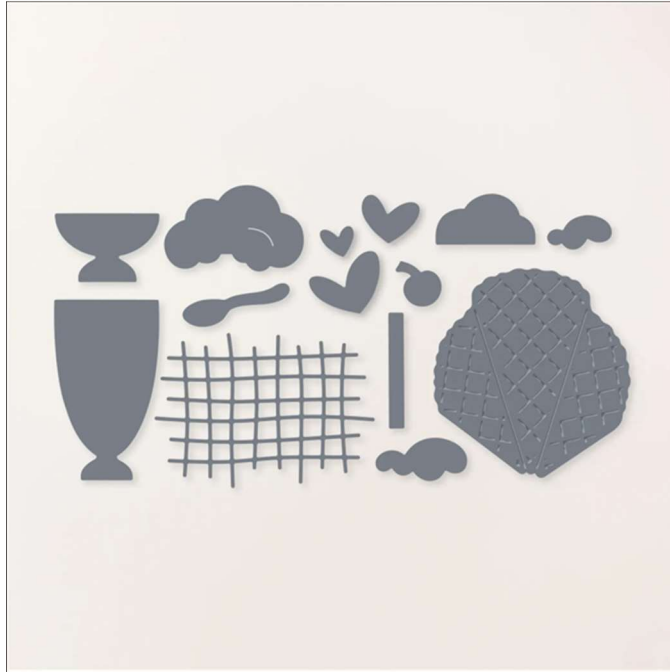

Dies  
**Share a Milkshake Dies**

**Share a Milkshake Dies**  
Tools • Mini Stampin' Cut & Emboss • Dies

Set of 12 dies    Largest die: 2 5/8" x 2 7/16" (6.7 x 6.2 cm)  
23-24 Page 166    160395

**French:** Poinçons Desserts Glacés