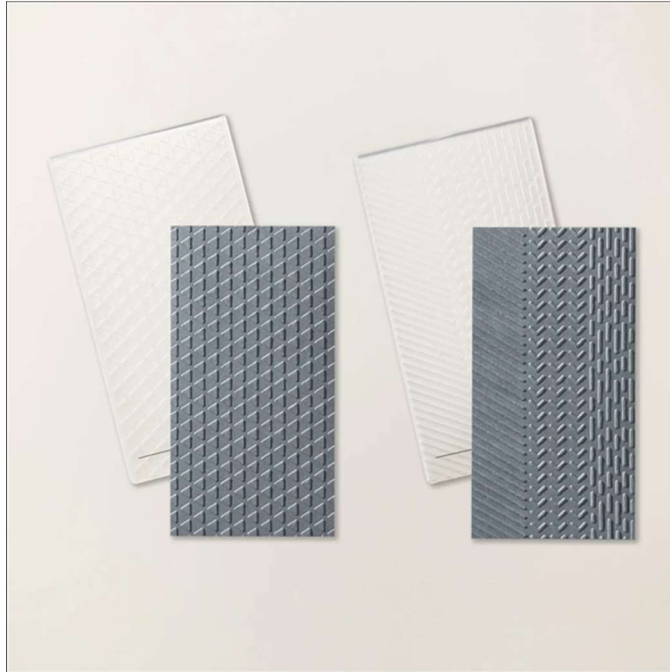

Embossing Folder Geometric Patterns Embossing Folders

Set of 2 folders 6 1/4" x 3 3/8" (15.9 x 8.6 cm)

23-24 Page 168 161599

French: Plioirs À Gaufrage Motifs Géométriques

German: Prägeform Geometrische Muster