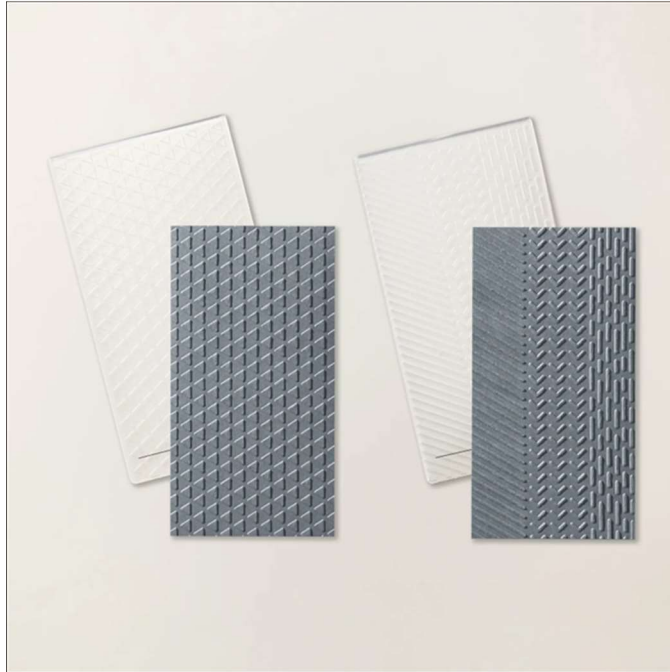

Embossing Folder Geometric Patterns Embossing Folders

Set of 2 folders 6 1/4" x 3 3/8" (15.9 x 8.6 cm)

23-24 Page 168 161599

French: Plioirs À Gaufrage Motifs Géométriques

German: Prägeform Geometrische Muster