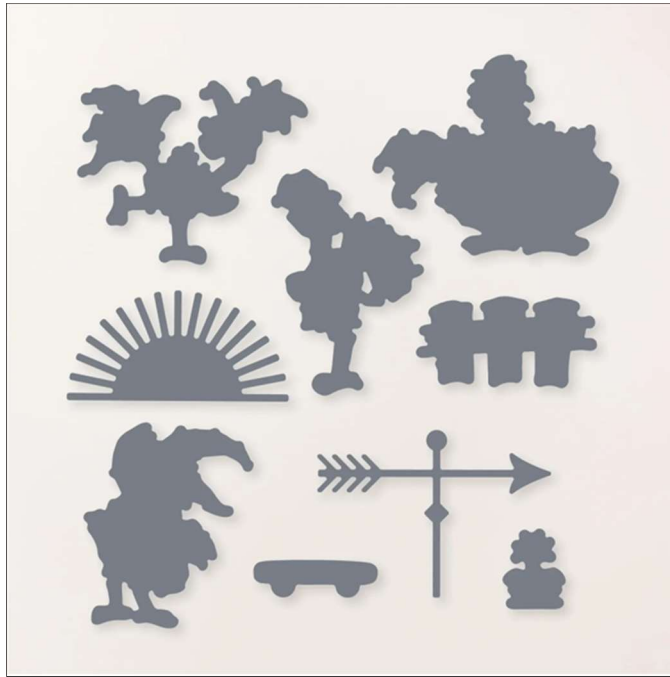

Dies
Hey Chuck Dies

Hey Chuck Dies
Tools • Mini Stampin' Cut & Emboss • Dies

Set of 9 dies Largest die: 2 ¼" x 2" (5.7 x 5.1 cm).
23-24 Page 158 161552

French: Poinçons Cocorico

German: Stanzformen Gut Gekräht