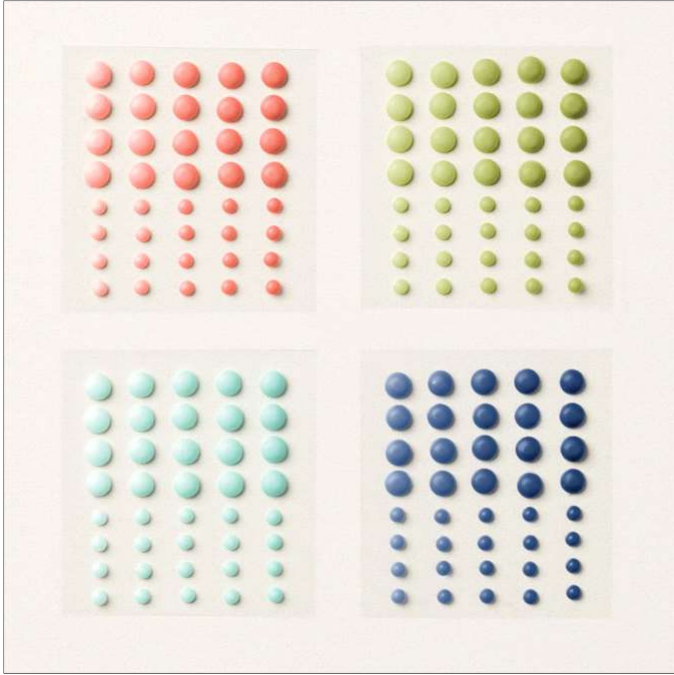

Accents Ombre Matte Decorative Dots

Set of 160 pieces Adhesive backed. 3 mm, 5 mm

23-24 Page 141 161448

French: Pois Décoratifs En Dégradé Mat

German: Matte Akzente In Ombré-Farbtönen

Colors: Calypso Coral Old Olive, Coastal Cabana, Night of Navy