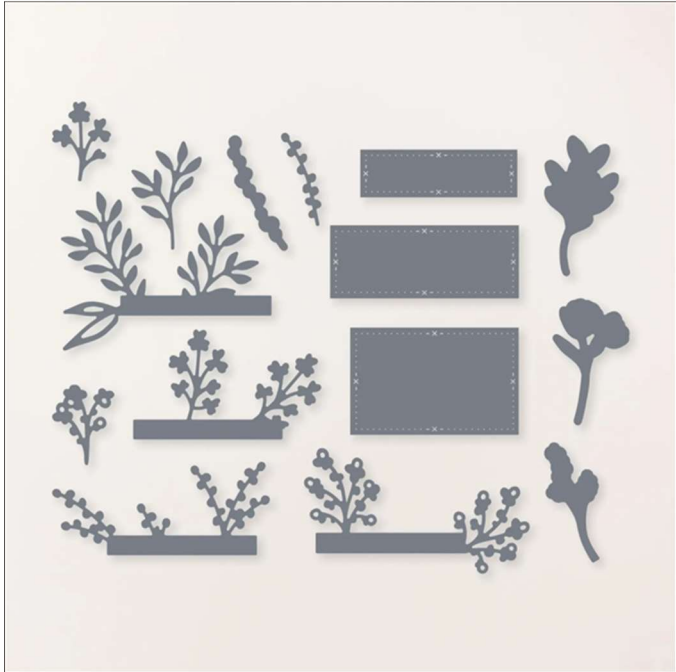

# Dies Timeless Arrangements Dies

Set of 16 dies    Largest die: 2 5/8" x 2" (6.7 x 5.1 cm).  
23-24 Page 160    161525

**French:** Poinçons Compositions Classiques

**German:** Stanzformen Zeitlos Arrangiert