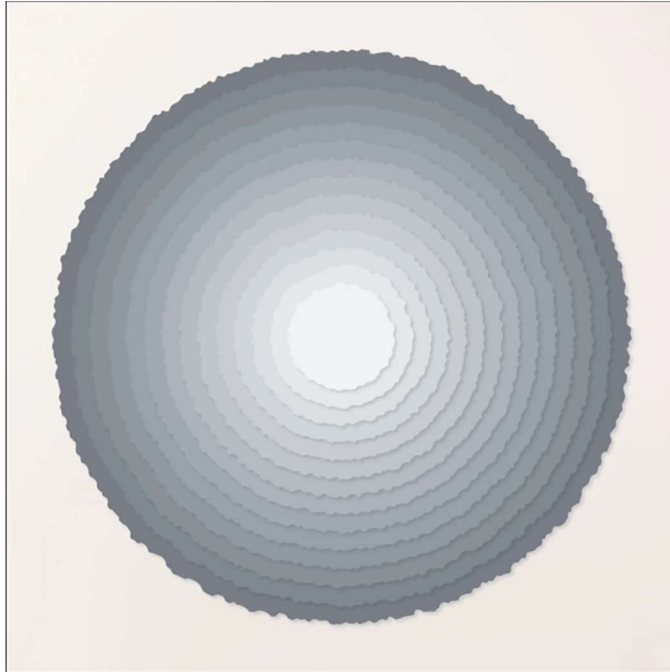

Dies  
**Deckled Circles Dies**

**Deckled Circles Dies**  
Tools • Stampin' Cut & Emboss • Dies

Set of 14 dies    Largest die: 5 3/4" (14.6 cm) diameter  
SD23 Page 63    162286

**French:** Poinçons Cercles Ébarbés

**German:** Stanzformen Kreise Mit Büttenrand

Insert created by Bev Adams, <http://BevAdams.com>, [BevAdams@verizon.net](mailto:BevAdams@verizon.net) Images from Stampin' Up!®

SD23