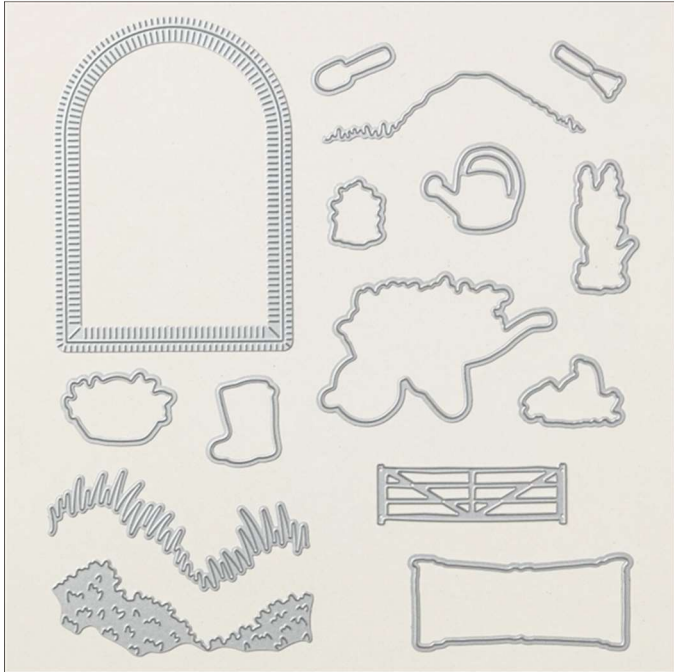

**Garden Meadow Dies**  
Tools • Stampin' Cut & Emboss • Dies

# Dies Garden Meadow Dies

Set of 15 dies    Largest die: 3¼" x 4⅝" (8.3 x 11.7 cm)

Online Exclusive    162740

**French:** Poinçons Jardin Des Prés

**German:** Stanzformen Gartenliebe

**Collection:** Meandering Meadow Suite