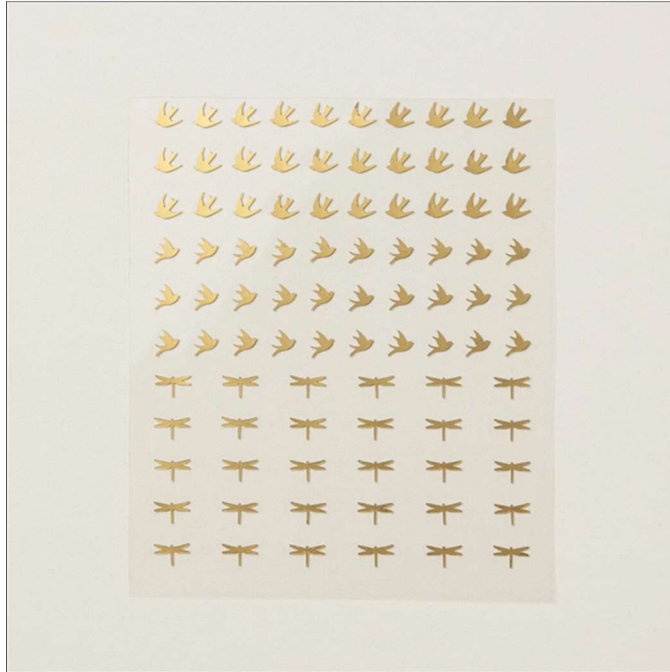

Accents

Dragonflies & Birds Embellishments

Dragonflies & Birds Embellishments
Embellishments • Accents • Accents

Set of 90 pieces Adhesive-backed. 2 flat shapes. 30 1.1 cm dragonflies. 60 9 mm birds.

Online Exclusive 162743

French: Libellules Et Oiseaux Autocollants

German: Selbstklebende Libellen Und Vögel

Collection: Meandering Meadow Suite **Colors:** brass

Insert created by Bev Adams, <http://BevAdams.com>, BevAdams@verizon.net Images from Stampin' Up!®

Online