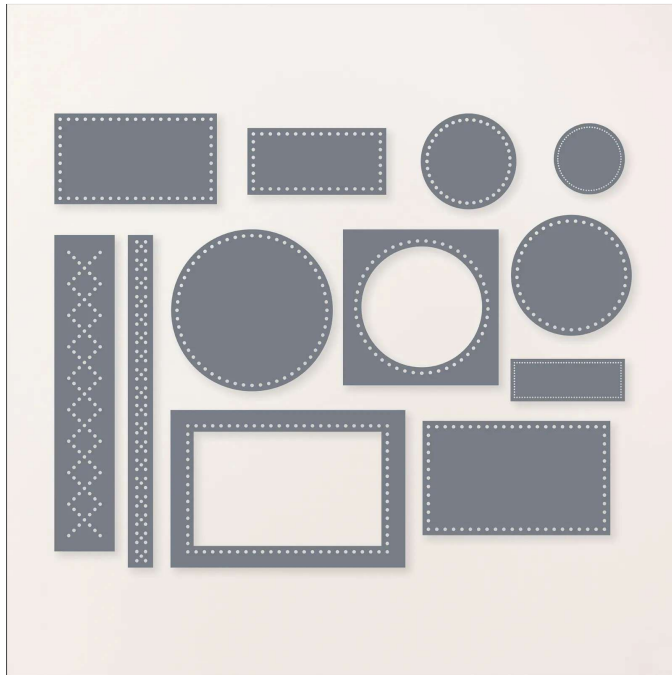

# Dies Everyday Details Dies

Tools • Stampin' Cut & Emboss • Dies

**Everyday Details Dies**

Set of 11 Dies    Largest die: 2-5/8" x 4-1/8" (6.7 x 10.5 cm)

JA 24 Page 28    162864

**French:** Poinçons Détails Du Quotidien

**German:** Stanzformen Vielseitig Verziert

**Coordinates with:** Everyday Details

Insert created by Bev Adams, <http://BevAdams.com>, [BevAdams@verizon.net](mailto:BevAdams@verizon.net) Images from Stampin' Up!®