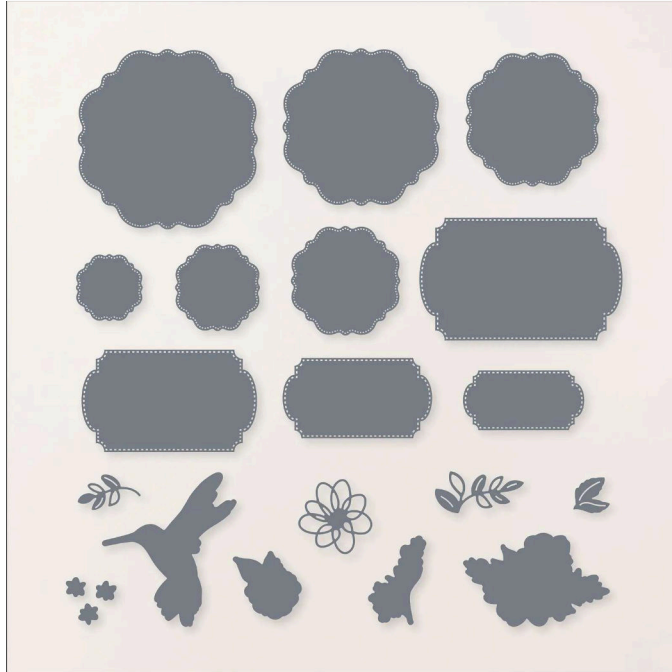

# Dies Thoughtful Expressions Dies

Set of 19 dies    Largest die: 3-1/16" x 3-1/16" (9.4 x 9.4 cm)

JA 24 Page 62    162821

**French:** Poinçons Expressions Attentionnées

**German:** Stanzformen Poetische Momente