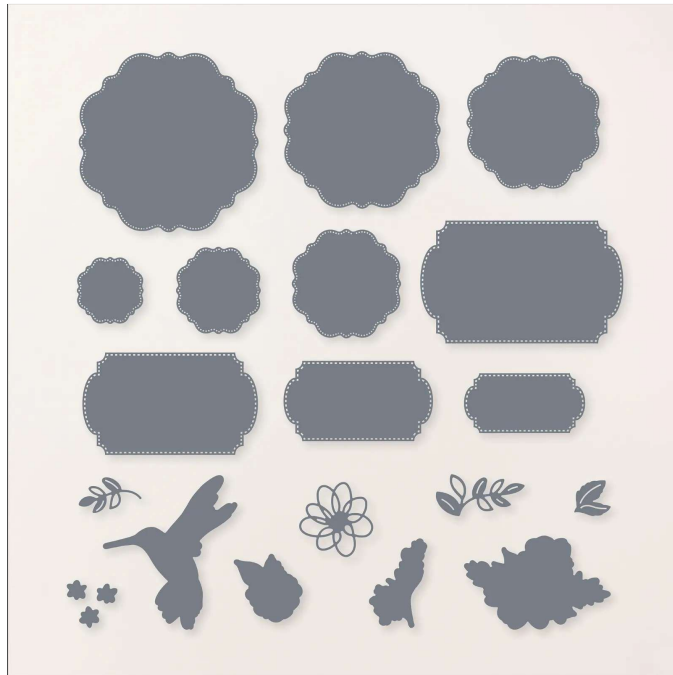

# Dies Thoughtful Expressions Dies

Set of 19 dies Largest die: 3-1/16" x 3-1/16" (9.4 x 9.4 cm)

JA 24 Page 62 162821

**French:** Poinçons Expressions Attentionnées

**German:** Stanzformen Poetische Momente