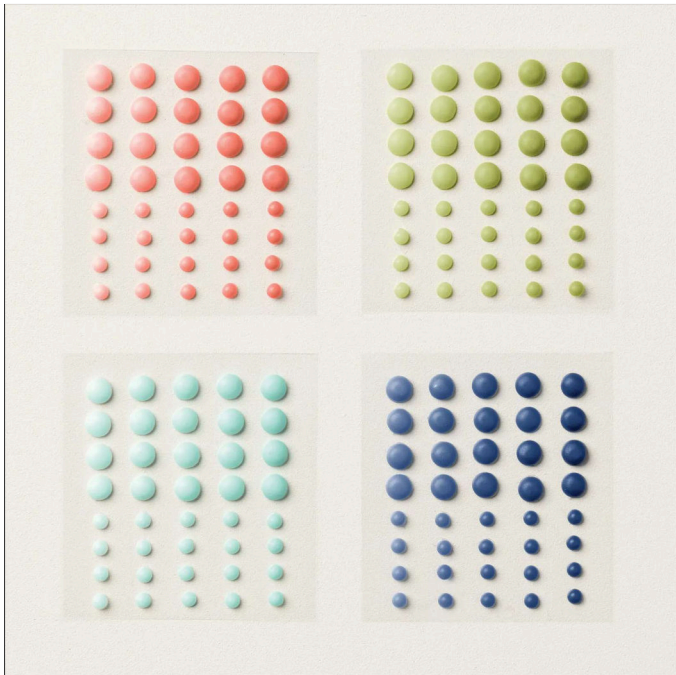

Accents Ombre Matte Decorative Dots

Set of 160 pieces Adhesive backed. 3 mm, 5 mm
24-25 Page 115 161448

French: Pois Décoratifs En Dégradé Mat

German: Matte Akzente In Ombré-Farbtönen

Colors: Calypso Coral Old Olive, Coastal Cabana, Night of Navy