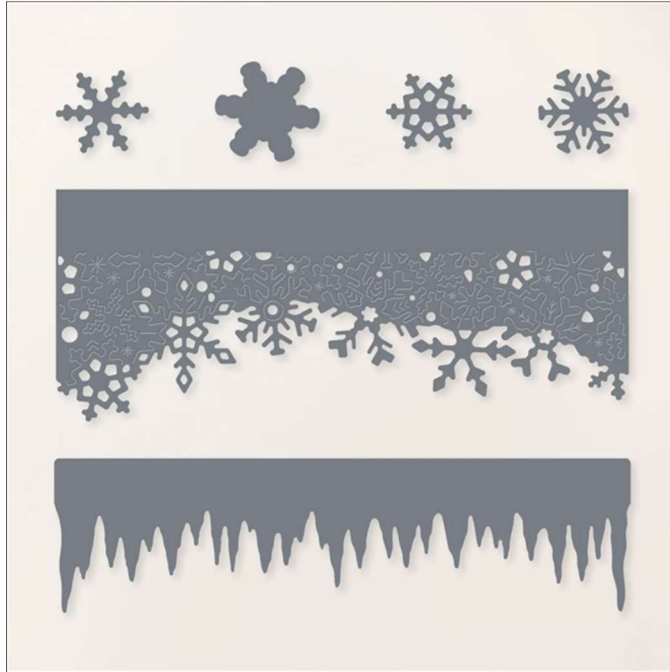

## Dies Frozen Edges Dies

Set of 6 dies    Largest die: 5 7/8" x 1 1/2" (14.9 x 3.8 cm)

SD 24 Page 50    164103

**French:** Poinçons Bordures Gelées

**German:** Stanzformen Frostige Bordüren

**Coordinates with:** Frozen Edges